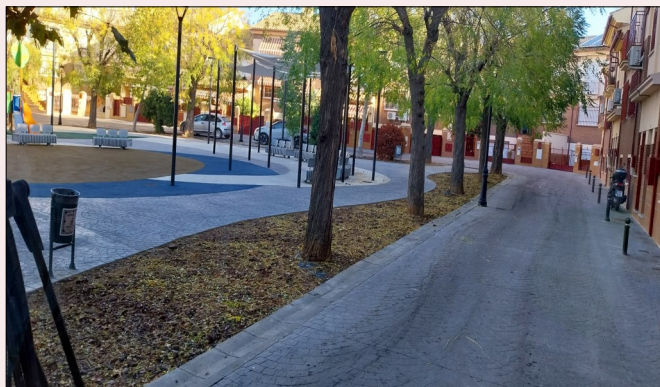

También se han realizado tareas de limpieza en parques infantiles, como muestra la imagen de la derecha.

Las imágenes corresponden a actuaciones de zonas verdes y jardines en las urbanizaciones de Albolote.

En esta caso la foto de la izquierda ilustra los trabajos de desinfección de zonas húmedas, como alcantarillas, con el objetivo de eliminar focos de mosquitos tigre. La foto de la derecha corresponde a trabajos de acondicionamiento de zonas verdes.

Además, se han limpiado las papeleras de la placeta de la Reina.

Recordamos que el reciclaje es importante para separar residuos. Además de los contenedores específicos para cada tipo de residuos, Albolote dispone de un Punto Limpio y un servicio de recogida de enseres (Albolote los lunes y urbanizaciones y Chaparral los martes).