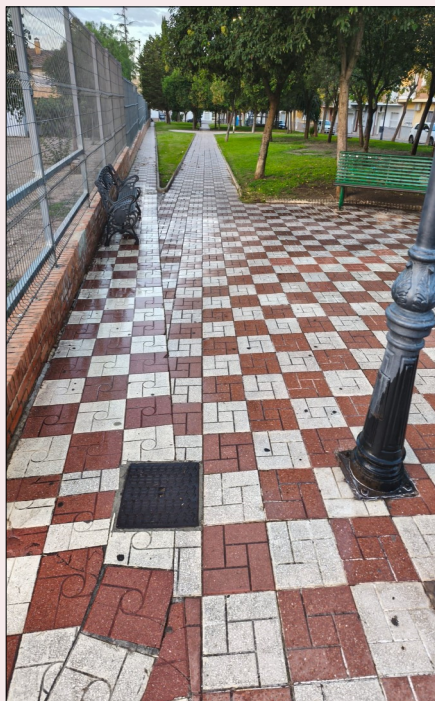

ACTUACIONES MEDIOAMBIENTALES

Semana del 7 al 13 de noviembre

Esta semana se han realizado varias actuaciones de limpieza de acerado con agua a presión y disolventes de suciedad.

Estas actuaciones se realizan semanalmente en casco urbano de Albolote, El Chaparral y urbanizaciones.

También se han realizado tareas de limpieza en parques infantiles, como muestra la imagen de la derecha.

Las imágenes corresponden a actuaciones de zonas verdes y jardines en las urbanizaciones de Albolote.

En esta caso la foto de la izquierda ilustra los trabajos de desinfección de zonas húmedas, como alcantarillas, con el objetivo de eliminar focos de mosquitos tigre. La foto de la derecha corresponde a trabajos de acondicionamiento de zonas verdes.

Además, se han limpiado las papeleras de la placeta de la Reina.

Recordamos que el reciclaje es importante para separar residuos. Además de los contenedores específicos para cada tipo de residuos, Albolote dispone de un Punto Limpio y un servicio de recogida de enseres (Albolote los lunes y urbanizaciones y Chaparral los martes).