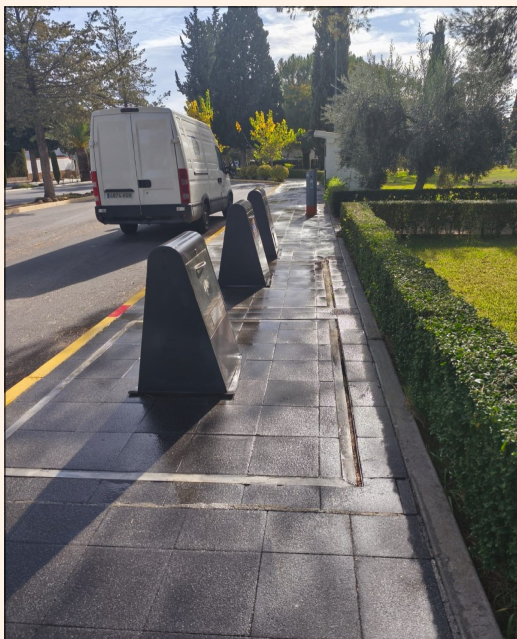

Esta semana también se han llevado a cabo varios trabajos de adecentamiento, limpieza y recorte de árboles y arbustos en varias zonas verdes del municipio, tal y como reflejan las imágenes superiores.