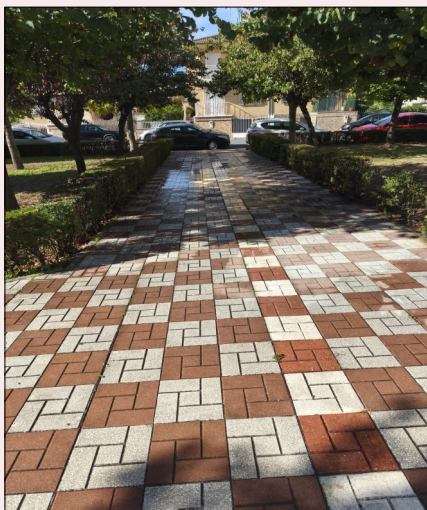

ACTUACIONES MEDIOAMBIENTALES

Semana del 31 de octubre al 6 de noviembre

Esta semana se han realizado varias actuaciones de limpieza de acerado con agua a presión y disolventes de suciedad.

Estas actuaciones se realizan semanalmente en casco urbano de Albolote, El Chaparral y urbanizaciones.

Las imágenes corresponden a actuaciones de limpieza con barredora y de forma manual realizadas en varias calles del municipio.

En esta caso la foto ilustra los trabajos de limpieza de imbornales que el área de Medio Ambiente realiza como refuerzo de las campañas que anualmente lleva a cabo la empresa AGUASVIRA.

DEJAR RESIDUOS DONDE NO TOCA ENSUCIA, MOLESTA Y DAÑA LA IMAGEN DE TODOS.

Esta semana también se han llevado a cabo varios trabajos de adecentamiento, limpieza y recorte de árboles y arbustos en varias zonas verdes del municipio, tal y como reflejan las imágenes superiores.

Albolote, más cerca de ti

INCIDENCIAS RESUELTAS A TRAVÉS DE LÍNEA VERDE

Estas fotos corresponden a incidencias resueltas e informadas por la ciudadanía. Limpieza de la zona adyacente al parque infantil de la urbanización Buenavista (foto izquierda) y limpieza de acerado y asfalto en calle Carlos III.