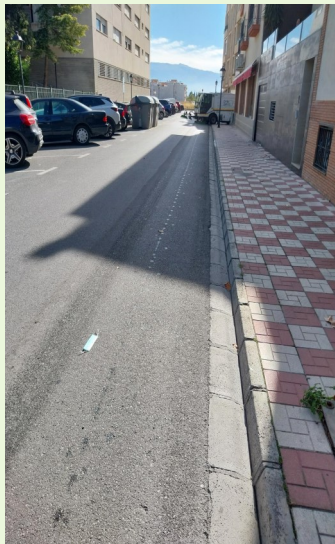

Las imágenes corresponden a actuaciones de limpieza con barredora y de forma manual realizadas en varias calles del municipio.

En esta caso la foto ilustra los trabajos de limpieza de imbornales que el área de Medio Ambiente realiza como refuerzo de las campañas que anualmente lleva a cabo la empresa AGUASVIRA.

Además, se han arreglado varias de las tapas de los contenedores rotos.

Recordamos que el reciclaje es importante para separar residuos. Además de los contenedores específicos para cada tipo de residuos, Albolote dispone de un Punto Limpio y un servicio de recogida de enseres (Albolote los lunes y urbanizaciones y Chaparral los martes).

DEJAR RESIDUOS DONDE NO TOCA ENSUCIA, MOLESTA Y DAÑA LA IMAGEN DE TODOS.

Esta semana también se han llevado a cabo varios trabajos de adecentamiento, limpieza y recorte de árboles y arbustos en varias zonas verdes del municipio, tal y como reflejan las imágenes superiores.

Albolote, más cerca de ti

INCIDENCIAS RESUELTAS A TRAVÉS DE LÍNEA VERDE

Estas fotos corresponden a incidencias resueltas e informadas por la ciudadanía. Limpieza de la zona adyacente al parque infantil de la urbanización Buenavista (foto izquierda) y limpieza de acerado y asfalto en calle Carlos III.