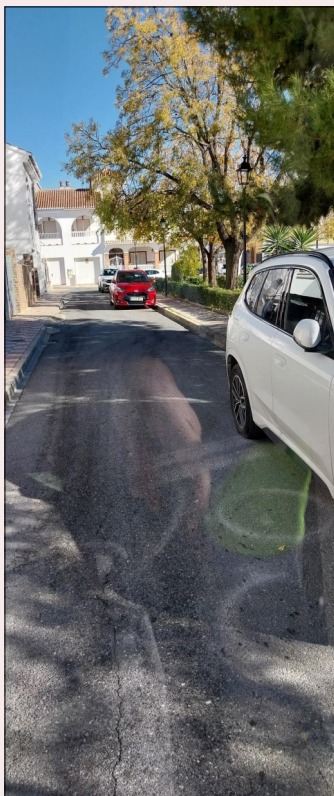

ACTUACIONES MEDIOAMBIENTALES

Semana del 27 de noviembre al 4 de diciembre

En este caso las fotos representan los trabajos de limpieza y mantenimiento de varias vías públicas del caso urbano de Albolote. Los trabajos realizados han consistido, básicamente, en barrido manual, barrido con sopladora y limpieza con agua a presión.

ACTUACIONES MEDIOAMBIENTALES

Semana del 27 de noviembre al 4 de diciembre

Estas fotos corresponden a trabajos de jardinería y mantenimiento de zonas verdes. En este caso en el paraje de los Pinos de El Chaparral (foto izquierda) y desbroce en avda. Reyes católicos.

Una parte importante de los trabajos de acondicionamiento de zonas verdes del municipio se realiza en las zonas de ocio de nuestros espacios naturales. En este caso, como muestra la foto, es la limpieza y acondicionamiento del paraje conocido como Placeta de la Reina en Sierra Elvira.