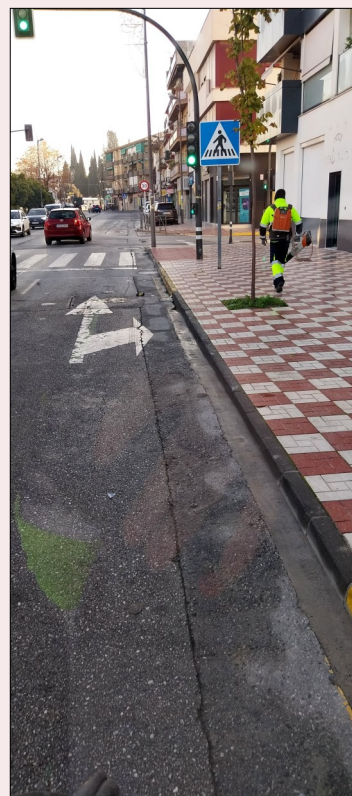

ACTUACIONES MEDIOAMBIENTALES

Semana del 27 de noviembre al 4 de diciembre

En este caso las fotos representan los trabajos de limpieza y mantenimiento de varias vías públicas del caso urbano de Albolote. Los trabajos realizados han consistido, básicamente, en barrido manual, barrido con sopladora y limpieza con agua a presión.

ACTUACIONES MEDIOAMBIENTALES

Semana del 27 de noviembre al 4 de diciembre

Estas fotos corresponden a trabajos de jardinería y mantenimiento de zonas verdes. En este caso en el paraje de los Pinos de El Chaparral (foto izquierda) y desbroce en avda. Reyes católicos.

Una parte importante de los trabajos de acondicionamiento de zonas verdes del municipio se realiza en las zonas de ocio de nuestros espacios naturales. En este caso, como muestra la foto, es la limpieza y acondicionamiento del paraje conocido como Placeta de la Reina en Sierra Elvira.