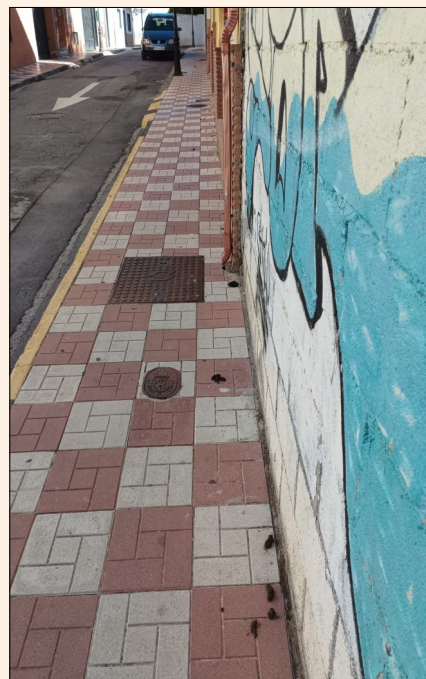

ACTUACIONES MEDIOAMBIENTALES

Semana del 24 al 30 de octubre

Esta semana se han realizado varias actuaciones de limpieza en varios puntos de la localidad.

En este caso las fotos corresponden a las tareas de limpieza general, con agua a presión (calle Dr. Párroco Segura y zona adyacente al cementerio municipal).

Durante esta semana también se han estado realizando tareas de limpieza y adecuación de varios parques infantiles de la localidad. Por ejemplo en Paseo de Colón.

En este caso las fotos corresponden a las labores de jardinería realizadas en varias zonas del municipio, como : Plaza García Lorca, zonas verdes de la urbanización Monte Elvira o la plaza de Los Leones de Albolote.

DEJAR RESIDUOS DONDE NO TOCA ENSUCIA, MOLESTA Y DAÑA LA IMAGEN DE TODOS.

Actuación de limpieza en calle San Juan de Dios, también por no recogida de excrementos de perro.

**ES OBLIGATORIO
RECOGER LOS
EXCREMEN-
TOS**

**RECOGER LOS EXCREMEN-
TOS DE SU PERRO ES UNA
OBLIGACIÓN INELUDIBLE**

En este caso la foto corresponde a la no recogida de excrementos de perro (calle El Greco).

ACTUACIONES MEDIOAMBIENTALES

Semana del 24 al 30 de octubre