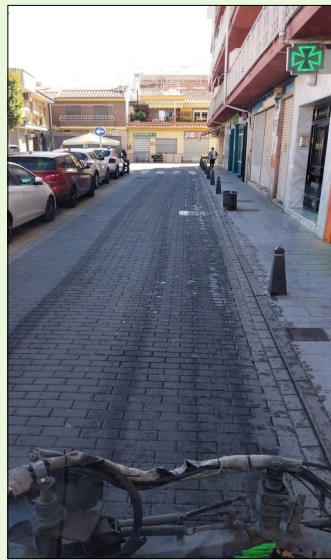

ACTUACIONES MEDIOAMBIENTALES

Semana del 24 al 30 de octubre

Esta semana se han realizado varias actuaciones de limpieza en varios puntos de la localidad.

En este caso las fotos corresponden a las tareas de limpieza general, con agua a presión (calle Dr. Párroco Segura y zona adyacente al cementerio municipal).

Durante esta semana también se han estado realizando tareas de limpieza y adecuación de varios parques infantiles de la localidad. Por ejemplo en Paseo de Colón.

En este caso las fotos corresponden a las labores de jardinería realizadas en varias zonas del municipio, como : Plaza García Lorca, zonas verdes de la urbanización Monte Elvira o la plaza de Los Leones de Albolote.

**RECOGER LOS EXCREMEN-
TOS DE SU PERRO ES UNA
OBLIGACIÓN INELUDIBLE**

En este caso la foto corresponde a la no recogida de excrementos de perro (calle El Greco).

ACTUACIONES MEDIOAMBIENTALES

Semana del 24 al 30 de octubre

Albolote, más cerca de ti

INCIDENCIAS RESUELTAS A TRAVÉS DE LÍNEA VERDE

Estas fotos corresponden a incidencias resueltas e informadas por la ciudadanía. Limpieza y desbroce en calle Ángel (foto de la izquierda) y limpieza en plaza Padre Manjón (centro comercial abierto).