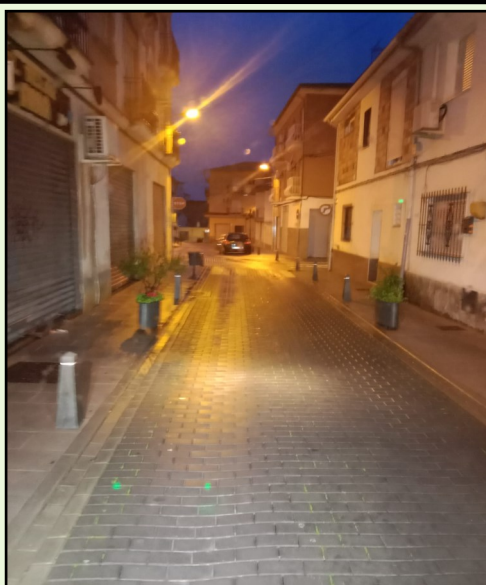

ACTUACIONES MEDIOAMBIENTALES

Semana del 23 al 29 de enero

A pesar de los días de lluvia la limpieza viaria sigue siendo muy importante para tener nuestro pueblo limpio. En estos días las calles suelen estar más sucias debido a la acumulación de residuos arrastrados por las lluvias y el barro acumulado por el paso de vehículos. En este caso las fotos representan esos trabajos de limpieza del asfaltado de nuestras vías públicas.

ACTUACIONES MEDIOAMBIENTALES

Semana del 23 al 29 de enero

Las fotos corresponden a trabajos de retirada de árboles caídos, o a punto de caer en la vía pública, debido a las duras condiciones meteorológicas de las diferentes borrascas que esta semana están afectando a nuestro municipio. Un trabajo importante para evitar accidentes y proteger la seguridad de la ciudadanía.

Uno de los trabajos más importantes que se realizan a diario es la recogida de residuos depositados en la red de papeleras distribuidas por todo el municipio. Su recogida y mantenimiento es esencial para mantener nuestro pueblo más limpio.

ACTUACIONES MEDIOAMBIENTALES

Semana del 23 al 29 de enero

Albolote, más cerca de ti

INCIDENCIAS RESUELTAS A TRAVÉS DE LÍNEA VERDE

Las incidencias resueltas esta semana vuelven a ser las relacionadas con la limpieza de la vía pública por excrementos de perro, como consecuencia de las conductas poco responsables de sus dueños. Os recordamos que es obligatorio la recogida de los excrementos.