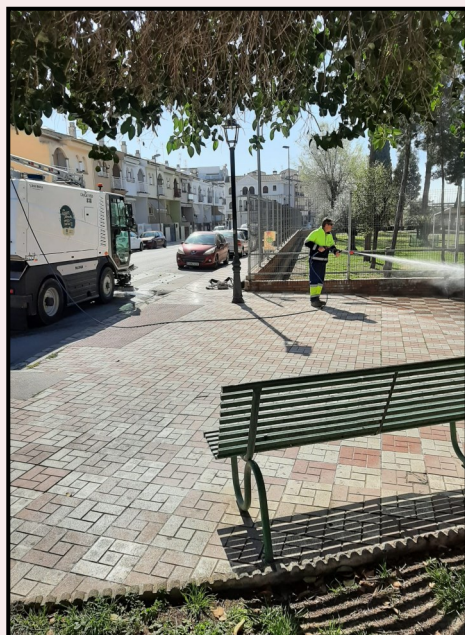

ACTUACIONES MEDIOAMBIENTALES

Semana del 20 al 26 de marzo

Una semana más el área de Medio Ambiente ha intensificado las tareas de limpieza de calles y plazas de la localidad. En especial, se ha limpiado, con agua a presión, y posterior desinfección, las zonas adyacentes a las islas de contenedores de la localidad. Estos trabajos se han complementado, esta semana, con la limpieza del acerado y del carril bici que discurre entre Albolote y Maracena, como muestra la foto de la izquierda.

**ES OBLIGATORIO
RECOGER LOS
EXCREMENTOS**

ACTUACIONES MEDIOAMBIENTALES

Semana del 20 al 26 de marzo

Las imágenes de arriba (primera y segunda de la izquierda) muestran los distintos trabajos de jardinería realizados esta semana: la primera de ellas corresponde a la limpieza de zonas verdes en El Charral, mientras que la segunda, corresponde a los trabajos de poda de nuestra masa arbórea y adecuación de nuevas zonas con plantación de árboles y plantas (foto de la derecha—carril bici dirección Atarfe).

La foto de la derecha (abajo) corresponde, tanto a trabajos de jardinería para adecuar el seto de la valla como la limpieza y pintura del perímetro exterior de la casa de la Juventud de Albolote.

Usa las papeleras de manera correcta

INCIDENCIAS RESUELTAS A TRAVÉS DE LÍNEA VERDE

Las incidencias resueltas e informadas por la ciudadanía esta semana son las siguientes: La primera de ellas (foto de la izquierda) corresponde a la limpieza por excrementos de perro; mientras que la foto de la derecha corresponde a recogida de papeles en la vía pública y la limpieza y posterior de la zona. Recordamos que es obligación de los dueños de perros recoger sus excrementos. Además de ser obligatorio, evitamos crear focos de posibles infecciones e insalubridad.