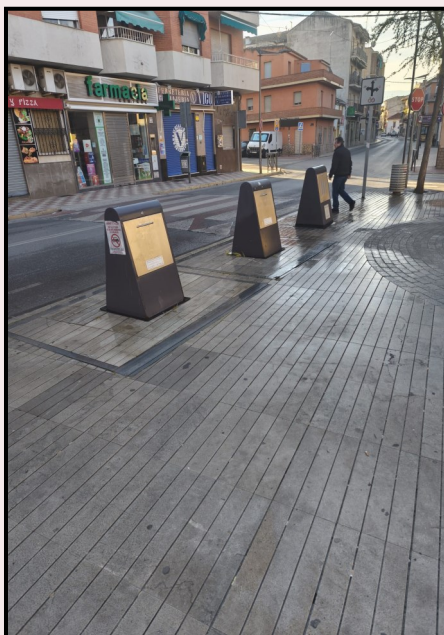

ACTUACIONES MEDIOAMBIENTALES

Semana del 20 al 26 de marzo

Una semana más el área de Medio Ambiente ha intensificado las tareas de limpieza de calles y plazas de la localidad. En especial, se ha limpiado, con agua a presión, y posterior desinfección, las zonas adyacentes a las islas de contenedores de la localidad. Estos trabajos se han complementado, esta semana, con la limpieza del acerado y del carril bici que discurre entre Albolote y Maracena, como muestra la foto de la izquierda.

**ES OBLIGATORIO
RECOGER LOS
EXCREMENTOS**

ACTUACIONES MEDIOAMBIENTALES

Semana del 20 al 26 de marzo

Las imágenes de arriba (primera y segunda de la izquierda) muestran los distintos trabajos de jardinería realizados esta semana: la primera de ellas corresponde a la limpieza de zonas verdes en El Charral, mientras que la segunda, corresponde a los trabajos de poda de nuestra masa arbórea y adecuación de nuevas zonas con plantación de árboles y plantas (foto de la derecha—carril bici dirección Atarfe).

La foto de la derecha (abajo) corresponde, tanto a trabajos de jardinería para adecuar el seto de la valla como la limpieza y pintura del perímetro exterior de la casa de la Juventud de Albolote.

Usa las papeleras de manera correcta

INCIDENCIAS RESUELTAS A TRAVÉS DE LÍNEA VERDE

Las incidencias resueltas e informadas por la ciudadanía esta semana son las siguientes: La primera de ellas (foto de la izquierda) corresponde a la limpieza por excrementos de perro; mientras que la foto de la derecha corresponde a recogida de papeles en la vía pública y la limpieza y posterior de la zona. Recordamos que es obligación de los dueños de perros recoger sus excrementos. Además de ser obligatorio, evitamos crear focos de posibles infecciones e insalubridad.