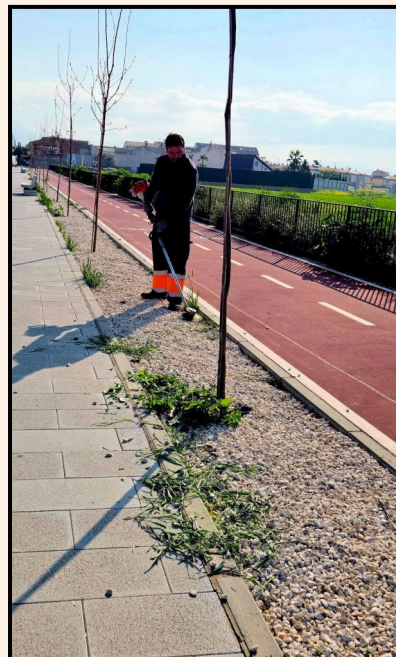

ACTUACIONES MEDIOAMBIENTALES

Semana del 20 al 26 de marzo

Una semana más el área de Medio Ambiente ha intensificado las tareas de limpieza de calles y plazas de la localidad. En especial, se ha limpiado, con agua a presión, y posterior desinfección, las zonas adyacentes a las islas de contenedores de la localidad. Estos trabajos se han complementado, esta semana, con la limpieza del acerado y del carril bici que discurre entre Albolote y Maracena, como muestra la foto de la izquierda.

**ES OBLIGATORIO
RECOGER LOS
EXCREMENTOS**

ACTUACIONES MEDIOAMBIENTALES

Semana del 20 al 26 de marzo

Las imágenes de arriba (primera y segunda de la izquierda) muestran los distintos trabajos de jardinería realizados esta semana: la primera de ellas corresponde a la limpieza de zonas verdes en El Charral, mientras que la segunda, corresponde a los trabajos de poda de nuestra masa arbórea y adecuación de nuevas zonas con plantación de árboles y plantas (foto de la derecha—carril bici dirección Atarfe).

La foto de la derecha (abajo) corresponde, tanto a trabajos de jardinería para adecuar el seto de la valla como la limpieza y pintura del perímetro exterior de la casa de la Juventud de Albolote.

Usa las papeleras de manera correcta

INCIDENCIAS RESUELTAS A TRAVÉS DE LÍNEA VERDE

Las incidencias resueltas e informadas por la ciudadanía esta semana son las siguientes: La primera de ellas (foto de la izquierda) corresponde a la limpieza por excrementos de perro; mientras que la foto de la derecha corresponde a recogida de papeles en la vía pública y la limpieza y posterior de la zona. Recordamos que es obligación de los dueños de perros recoger sus excrementos. Además de ser obligatorio, evitamos crear focos de posibles infecciones e insalubridad.