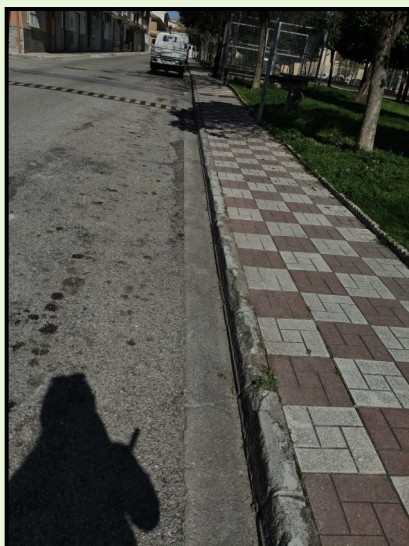

ACTUACIONES MEDIOAMBIENTALES

Semana del 20 al 26 de marzo

Una semana más el área de Medio Ambiente ha intensificado las tareas de limpieza de calles y plazas de la localidad. En especial, se ha limpiado, con agua a presión, y posterior desinfección, las zonas adyacentes a las islas de contenedores de la localidad. Estos trabajos se han complementado, esta semana, con la limpieza del acerado y del carril bici que discurre entre Albolote y Maracena, como muestra la foto de la izquierda.

**ES OBLIGATORIO
RECOGER LOS
EXCREMENTOS**

ACTUACIONES MEDIOAMBIENTALES

Semana del 20 al 26 de marzo

Las imágenes de arriba (primera y segunda de la izquierda) muestran los distintos trabajos de jardinería realizados esta semana: la primera de ellas corresponde a la limpieza de zonas verdes en El Charral, mientras que la segunda, corresponde a los trabajos de poda de nuestra masa arbórea y adecuación de nuevas zonas con plantación de árboles y plantas (foto de la derecha—carril bici dirección Atarfe).

La foto de la derecha (abajo) corresponde, tanto a trabajos de jardinería para adecuar el seto de la valla como la limpieza y pintura del perímetro exterior de la casa de la Juventud de Albolote.

Usa las papeleras de manera correcta

INCIDENCIAS RESUELTAS A TRAVÉS DE LÍNEA VERDE

Las incidencias resueltas e informadas por la ciudadanía esta semana son las siguientes: La primera de ellas (foto de la izquierda) corresponde a la limpieza por excrementos de perro; mientras que la foto de la derecha corresponde a recogida de papeles en la vía pública y la limpieza y posterior de la zona. Recordamos que es obligación de los dueños de perros recoger sus excrementos. Además de ser obligatorio, evitamos crear focos de posibles infecciones e insalubridad.