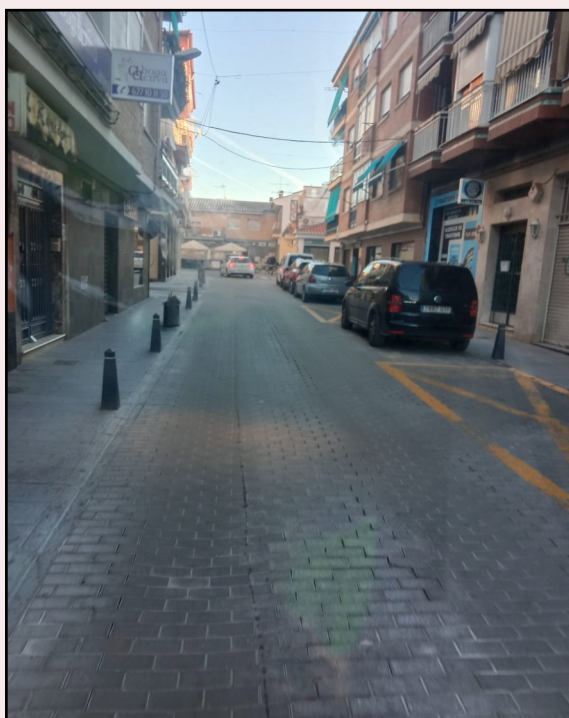

ACTUACIONES MEDIOAMBIENTALES

Semana del 20 al 26 de febrero

Una semana más se ha procedido a las labores de limpieza de nuestras calles y plazas, así como el acerado, tanto en el casco urbano de Albolote como de El Chaparral y urbanizaciones (tal y como muestran las fotografías de la parte de arriba). También se han intensificado la limpieza y desinfección de zonas públicas de recreo, como el parque municipal Guaynabo o la limpieza de todo el recorrido por el que ha transcurrido la reciente carrera de Fondo de Albolote..

ACTUACIONES MEDIOAMBIENTALES

Semana del 20 al 26 de febrero

Con la llegada del buen tiempo el área de Medio Ambiente ha iniciado la campaña de limpieza de hierba en zonas verdes públicas y la poda selectiva de árboles (foto izquierda-avda. Jacobo Camarero- y siguiente de la parte superior-Paseo de Colón).

A estas primeras labores de jardinería se le ha sumado esta semana la retirada del 'Cardo Ruso' en la zona de La Nativa (foto de la derecha parte superior), así como la limpieza de las zonas de recreo de nuestro municipio (placeta de la Reina).

Haz tu consulta

Notifica tu incidencia

Albolote, más cerca de ti

INCIDENCIAS RESUELTAS A TRAVÉS DE LÍNEA VERDE

Agradecemos una semana más la colaboración ciudadana para la resolución de incidencias.

Una semana más las incidencias han estado relacionadas con el comportamiento incívico de los dueños de perros, que de forma irresponsable, dejan sus excrementos sin recoger en la vía pública. En esta ocasión se ha actuado en la avenida de Andalucía y avenida de la Libertad para retirada y limpieza de excrementos.