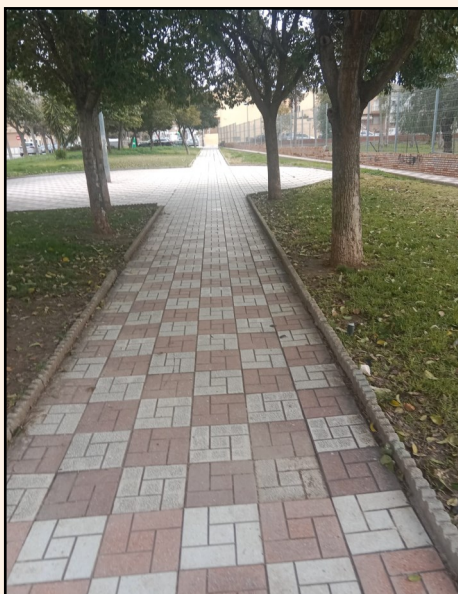

Usa las papeleras de manera correcta