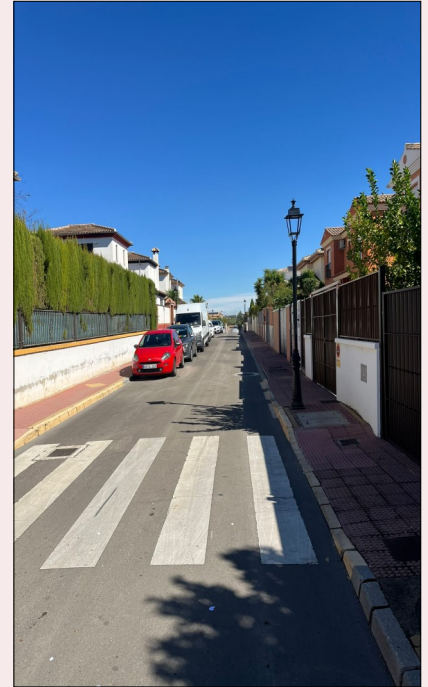

ACTUACIONES MEDIOAMBIENTALES

Semana del 10 al 16 de octubre

Esta semana se han realizado varias actuaciones de limpieza en varios puntos de la localidad. En este caso en la calle Ramón y Cajal junto juzgado de Paz.

Otra de las actuaciones de limpieza se ha realizado en la calle Siete Lagunas de la urb. Buenavista.

Seguimos con los trabajos de jardinería y desbroce en la zona de la urbanización Villas Blancas

En este caso la foto corresponde a la limpieza de la zona verde situada entre la calle Tinar y Dr. Marañón.

ACTUACIONES MEDIOAMBIENTALES

Semana del 10 al 16 de octubre

La foto corresponde a un punto ilegal de vertidos de basura en la urb. Del Cubillas. Este punto se ha eliminado y adecentado la zona.

Recordamos que el reciclaje es importante para separar residuos. Además de los contenedores específicos para cada tipo de residuos, Albolote dispone de un Punto Limpio y un servicio de recogida de enseres (Albolote los lunes y urbanizaciones y Chaparral los martes).

La foto corresponde a la limpieza realizada alrededor de los contenedores de la calle Goya por incidencia líquidos vertidos fuera de los contenedores .

En este caso la incidencia resuelta es la recogida de basura no depositada en las papeleras correspondientes al parque municipal de Paseo de Colón.